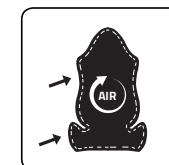

USP

- L-format – extra bred sits
- Max. rekommenderad lastkapacitet är 150 kg
- Inbyggt, justerbart svankstöd
- Remmar i sits/ryggstöd för bättre komfort och ergonomi
- Extra hållbar kallvalsad stålram
- Högkvalitativt svalt skum (hög ventilationsförmåga)
- Starkt konstläder som andas
- Stark stålbas
- Justerbara 3D-armstöd
- 165° justerbart/låsbart ryggstöd
- Flerfunktionshiss

RECOMMENDED MAX
LOAD CAPACITY: 150 KG

20 DEGREE TILT/ROCK

ADJUSTABLE 3D ARMREST

UP/DOWN ADJUSTMENT

PRO BELT SUPPORT

STRONG STEEL BASE

165 DEGREE RECLINE

BREATHABLE PU LEATHER
PROVIDES HIGH AIR
CIRCULATION

STRONG CLASS 4 LIFT

NECK CUSHION INCLUDED

BUILD-IN ADJUSTABLE
LUMBAR SUPPORT

POWERFUL MULTIFUNCTIONAL
LIFT

5 706470 105089