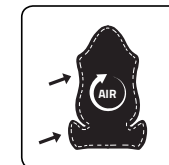

Aurora ID: 160442

USP

- Просторное сиденье размера L
- Рекомендуемая нагрузка до 150 кг
- Встроенная регулируемая опора для поясницы
- Ремни в подушке и спинке кресла для комфортного и эргономичного положения тела
- Сверхпрочная рама из холоднокатаной стали
- Высококачественный воздухопроницаемый пеноматериал холодного формования
- Воздухопроницаемый кожзаменитель из полиуретана высокой прочности
- Прочное основание из стали
- Подлокотники с возможностью точной регулировки
- Спинка фиксируется и регулируется в диапазоне 165°
- Многофункциональный подъёмный механизм

RECOMMENDED MAX LOAD CAPACITY: 150 KG

20 DEGREE TILT/ROCK

ADJUSTABLE 3D ARMREST

UP/DOWN ADJUSTMENT

PRO BELT SUPPORT

STRONG STEEL BASE

165 DEGREE RECLINE

BREATHABLE PU LEATHER PROVIDES HIGH AIR CIRCULATION

STRONG CLASS 4 LIFT

NECK CUSHION INCLUDED

BUILD-IN ADJUSTABLE LUMBAR SUPPORT

POWERFUL MULTIFUNCTIONAL LIFT