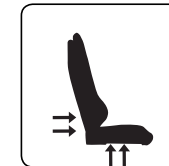

Aurora ID: 160442

USP

- Просторное сиденье размера L
- Рекомендуемая нагрузка до 150 кг
- Встроенная регулируемая опора для поясницы
- Ремни в подушке и спинке кресла для комфортного и эргономичного положения тела
- Сверхпрочная рама из холоднокатаной стали
- Высококачественный воздухопроницаемый пеноматериал холодного формования
- Воздухопроницаемый кожзаменитель из полиуретана высокой прочности
- Прочное основание из стали
- Подлокотники с возможностью точной регулировки
- Спинка фиксируется и регулируется в диапазоне 165°
- Многофункциональный подъёмный механизм

RECOMMENDED MAX LOAD CAPACITY: 150 KG

20 DEGREE TILT/ROCK

ADJUSTABLE 3D ARMREST

UP/DOWN ADJUSTMENT

PRO BELT SUPPORT

STRONG STEEL BASE

165 DEGREE RECLINE

BREATHABLE PU LEATHER PROVIDES HIGH AIR CIRCULATION

STRONG CLASS 4 LIFT

NECK CUSHION INCLUDED

BUILD-IN ADJUSTABLE LUMBAR SUPPORT

POWERFUL MULTIFUNCTIONAL LIFT