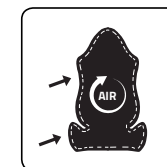

USP

- Størrelse L – ekstra bredt sæde
- Maks. anbefalet kapacitet på 150 kg.
- Indbygget justerbar lændestøtte
- Bælter i sæde/ryg sikrer bedre komfort og ergonomi
- Ekstra holdbar koldvalset stålramme
- Koldskum af høj kvalitet (høj ventilationsevne)
- Holdbart og åndbart PU-læder
- Stærk metal fod
- Justerbare 3D-armlæn
- 165-graders justerbart og låsbart ryglæn
- Multifunktionel løftmekanisme

RECOMMENDED MAX
LOAD CAPACITY: 150 KG

20 DEGREE TILT/ROCK

ADJUSTABLE 3D ARMREST

UP/DOWN ADJUSTMENT

PRO BELT SUPPORT

STRONG STEEL BASE

165 DEGREE RECLINE

BREATHABLE PU LEATHER
PROVIDES HIGH AIR
CIRCULATION

STRONG CLASS 4 LIFT

NECK CUSHION INCLUDED

BUILD-IN ADJUSTABLE
LUMBAR SUPPORT

POWERFUL MULTIFUNCTIONAL
LIFT