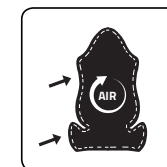

USP

- Formato L - Seduta molto ampia
- Capacità di carico massima consigliata 150 kg
- Sostegno lombare regolabile integrato
- Cinture integrate nella seduta/nello schienale per un comfort migliore + ergonomia
- Resistentissimo telaio in acciaio laminato a freddo
- Schiuma fredda di alta qualità (grande capacità di ventilazione)
- Pelle PU traspirante resistente
- Robusta base in acciaio
- Braccioli 3D regolabili
- Schienale regolabile a 165°/bloccabile
- Sollevamento multifunzione

RECOMMENDED MAX LOAD CAPACITY: 150 KG

20 DEGREE TILT/ROCK

ADJUSTABLE 3D ARMREST

UP/DOWN ADJUSTMENT

PRO BELT SUPPORT

STRONG STEEL BASE

165 DEGREE RECLINE

BREATHABLE PU LEATHER PROVIDES HIGH AIR CIRCULATION

STRONG CLASS 4 LIFT

NECK CUSHION INCLUDED

BUILD-IN ADJUSTABLE LUMBAR SUPPORT

POWERFUL MULTIFUNCTIONAL LIFT