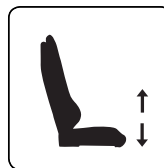

SPECS.

Variante di colore:
Nera con decorazioni gialle

Altezza sedia: 86 cm
 Profondità sedia: 72 cm
 Larghezza sedia: 52,5 cm
 Materiale: Pelle PU
 Imballo P.L.: 26 kg
 Imballo P.N.: 24 kg
 Dimensioni imballo: 86x32,5x68cm
 Capacità di carico massima consigliata: 150 kg
Aurora ID: 160442

USP

- Formato L - Seduta molto ampia
- Capacità di carico massima consigliata 150 kg
- Sostegno lombare regolabile integrato
- Cinture integrate nella seduta/nello schienale per un comfort migliore + ergonomia
- Resistentissimo telaio in acciaio laminato a freddo
- Schiuma fredda di alta qualità (grande capacità di ventilazione)
- Pelle PU traspirante resistente
- Robusta base in acciaio
- Braccioli 3D regolabili
- Schienale regolabile a 165°/bloccabile
- Sollevamento multifunzione

RECOMMENDED MAX LOAD CAPACITY: 150 KG

20 DEGREE TILT/ROCK

ADJUSTABLE 3D ARMREST

UP/DOWN ADJUSTMENT

PRO BELT SUPPORT

STRONG STEEL BASE

165 DEGREE RECLINE

BREATHABLE PU LEATHER PROVIDES HIGH AIR CIRCULATION