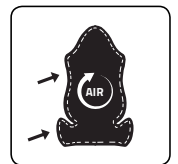

USP

- Tamaño XL (capacidad de carga máxima recomendada de 165 kg)
- Correas en asiento y respaldo que mejoran la comodidad y la ergonomía
- Estructura de acero laminado en frío
- Espuma fría de alta calidad (ventilación óptima)
- Gruesa polipiel transpirable
- Resistente estructura de acero
- Reposabrazos 3D ajustables
- Respaldo ajustable/bloqueable en 180°
- Mecanismo de elevación multi-función

ADJUSTABLE 3D ARMREST

UP/DOWN ADJUSTMENT

PRO BELT SUPPORT

20 DEGREE TILT/ROCK

165 DEGREE RECLINE

BREATHABLE PU LEATHER PROVIDES HIGH AIR CIRCULATION

RECOMMENDED MAX LOAD CAPACITY: 165 KG

LUMBAR & NECK CUSHIONS