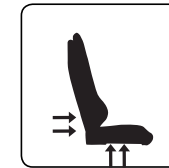

USP

- L-koko – erityisen leveää istuinosa
- Suurin suositeltu kuormitus 150 kg
- Kiinteä säädettävä ristiselkätuki
- Istuinosan/selkänöjan vyöt lisäävät mukavuutta + ergonomiaa
- Erityisen kestävä kylmävalssattu teräsrunko
- Laadukas kylmävaahto (hyvä ilmanvaihtokyky)
- Luja, hengittävä PU-nahka
- Vahva teräsjalusta
- Säädettävät 3D-käsinojat
- 165° säädettävä/lukittava selkänöja
- Monitoiminen nosturi

RECOMMENDED MAX
LOAD CAPACITY: 150 KG

20 DEGREE TILT/ROCK

ADJUSTABLE 3D ARMREST

UP/DOWN ADJUSTMENT

PRO BELT SUPPORT

STRONG STEEL BASE

165 DEGREE RECLINE

BREATHABLE PU LEATHER
PROVIDES HIGH AIR
CIRCULATION

STRONG CLASS 4 LIFT

NECK CUSHION INCLUDED

BUILD-IN ADJUSTABLE
LUMBAR SUPPORT

POWERFUL MULTIFUNCTIONAL
LIFT

5 706470 105089