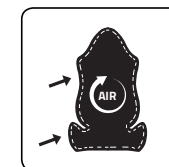

USP

- L-koko – erityisen leveää istuinosa
- Suurin suositeltu kuormitus 150 kg
- Kiinteä säädettävä ristiselkätuki
- Istuinosan/selkänöjan vyöt lisäävät mukavuutta + ergonomiaa
- Erityisen kestävä kylmävalssattu teräsrunko
- Laadukas kylmävaahto (hyvä ilmanvaihtokyky)
- Luja, hengittävä PU-nahka
- Vahva teräsjalusta
- Säädettävät 3D-käsinojat
- 165° säädettävä/lukittava selkänöja
- Monitoiminen nosturi

RECOMMENDED MAX
LOAD CAPACITY: 150 KG

20 DEGREE TILT/ROCK

ADJUSTABLE 3D ARMREST

UP/DOWN ADJUSTMENT

PRO BELT SUPPORT

STRONG STEEL BASE

165 DEGREE RECLINE

BREATHABLE PU LEATHER
PROVIDES HIGH AIR
CIRCULATION

STRONG CLASS 4 LIFT

NECK CUSHION INCLUDED

BUILD-IN ADJUSTABLE
LUMBAR SUPPORT

POWERFUL MULTIFUNCTIONAL
LIFT

5 706470 105089