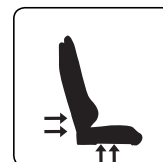

USP

- XL-format (max. rekommenderad lastkapacitet 165 kg)
- Remmar i sits/ryggstöd för bättre komfort och ergonomi
- Kallvalsad stålram
- Högkvalitativt svalt skum (hög ventilationsförmåga)
- Tjockt konstläder som andas
- Stark stålbas
- Justerbara 3D-armstöd
- 180° justerbart/låsbart ryggstöd
- Flerfunktionshiss

ADJUSTABLE 3D ARMREST

UP/DOWN ADJUSTMENT

PRO BELT SUPPORT

20 DEGREE TILT/ROCK

165 DEGREE RECLINE

BREATHABLE PU LEATHER PROVIDES HIGH AIR CIRCULATION

RECOMMENDED MAX LOAD CAPACITY: 165 KG

LUMBAR & NECK CUSHIONS