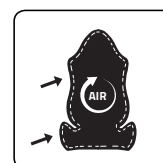

USP

- XL-format (max. rekommenderad lastkapacitet 165 kg)
- Remmar i sits/ryggstöd för bättre komfort och ergonomi
- Kallvalsad stålram
- Högkvalitativt svalt skum (hög ventilationsförmåga)
- Tjockt konstläder som andas
- Stark stålbas
- Justerbara 3D-armstöd
- 180° justerbart/låsbart ryggstöd
- Flerfunktionshiss

ADJUSTABLE 3D ARMREST

UP/DOWN ADJUSTMENT

PRO BELT SUPPORT

20 DEGREE TILT/ROCK

165 DEGREE RECLINE

BREATHABLE PU LEATHER PROVIDES HIGH AIR CIRCULATION

RECOMMENDED MAX LOAD CAPACITY: 165 KG

LUMBAR & NECK CUSHIONS