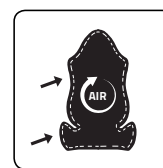

### USP

- Størrelse XL (maksimal anbefalt lastekapasitet på 165 kg.)
- Støttebånd i sete/rygg for bedre komfort + ergonomi
- Kaldvalset stålramme
- Kaldskum av høy kvalitet (gode pustende egenskaper)
- Tykt pustende PU-skin
- Kraftig understell i stål
- Regulerbare 3D-armleener
- 180° regulerbar/låsbar ryggstø
- Multifunksjonsheis

ADJUSTABLE 3D ARMREST

UP/DOWN ADJUSTMENT

PRO BELT SUPPORT

20 DEGREE TILT/ROCK

165 DEGREE RECLINE

BREATHABLE PU LEATHER PROVIDES HIGH AIR CIRCULATION

RECOMMENDED MAX LOAD CAPACITY: 165 KG

LUMBAR & NECK CUSHIONS