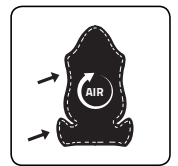

### USP

- XL-koko (suurin suosittu kuormitus on 165 kg)
- Istuinosan/selkänöjan vyöt lisäävät mukavuutta + ergonomiaa
- Kylmävalssattu teräsrunko
- Laadukas kylmävaahdo (hyvä ilmanvaihtokyky)
- Paksu, hengittävä PU-nahka
- Vahva teräsjalusta
- Säädettävät 3D-käsinojat
- 180° säädettävä/lukittava selkänöja
- Monitoiminen nosturi

ADJUSTABLE 3D ARMREST

UP/DOWN ADJUSTMENT

PRO BELT SUPPORT

20 DEGREE TILT/ROCK

165 DEGREE RECLINE

BREATHABLE PU LEATHER PROVIDES HIGH AIR CIRCULATION

RECOMMENDED MAX LOAD CAPACITY: 165 KG

LUMBAR & NECK CUSHIONS