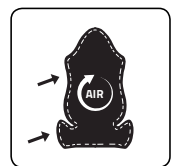

Aurora ID: 160435

USP

- Taille XL (charge maximale conseillée de 165 Kg.)
- Sangles intégrées au siège/dossier pour un plus grand confort et une meilleure ergonomie
- Cadre en acier laminé à froid
- Mousse froide de haute qualité (capacité de ventilation élevée)
- Épais simili cuir PU respirant
- Base acier solide
- Accoudoirs ajustables dans les trois directions
- Dossier réglable/blocable sur 180°
- Élévateur multifonction

ADJUSTABLE 3D ARMREST

UP/DOWN ADJUSTMENT

PRO BELT SUPPORT

20 DEGREE TILT/ROCK

165 DEGREE RECLINE

BREATHABLE PU LEATHER PROVIDES HIGH AIR CIRCULATION

RECOMMENDED MAX LOAD CAPACITY: 165 KG

LUMBAR & NECK CUSHIONS