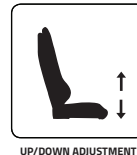

E-SPORT PRO ULTIMATE GAMING CHAIR

PRO LEVEL

L33T-Gaming har lyttet til tilbakemeldingen fra gamere over hele verden og er stolt av å presentere resultatet: den luksuriøse og komfortable E-Sport Ultimate - en kompromissløs og topmoderne gamingstol med mange profesjonelle egenskaper, bl.a. bredere og tykkere sete og ryggstø med kaldskum av høy kvalitet for gode pustende egenskaper og bedre komfort.

SPECS.

Farge variant:
Svart med hvit deco

Høyde: 89 cm
Dybde: 75 cm
Bredde: 53 cm
Materiale: PU-skinn
Pakking bruttovekt: 30,2 kg
Pakking nettovekt: 27,2 kg
Pakkingstørrelse: 90x37,5x68cm
Anbefalt maks. lastegrense: 180 kg
Aurora ID: 160444

USP

- -Størrelse XXL (Maksimal anbefalt lastekapasitet på 185 kg.)
- -Gassylinder i klasse 4 (A)
- -Ekstra bredt og tykt sete
- -Støttebånd i sete/rygg for bedre komfort + ergonomi
- -Kaldvalset ramme i 2 mm tykt armert stål
- -Kaldskum av høy kvalitet (gode pustende egenskaper)
- -Ekstra solid og pustende PU-skinn
- -Understell i aluminium med svært høy slitestyrke
- -Regulerbare 3D-armleener
- -165 graders regulerbar ryggstø
- -Multifunksjonsheis