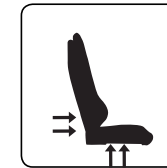

USP

- Tamaño L: asiento extra ancho
- Capacidad de carga máxima recomendada de 150 kg
- Refuerzo lumbar integrado ajustable
- Correas en asiento y respaldo que mejoran la comodidad y la ergonomía
- Estructura de acero laminado en frío extra duradera
- Espuma fría de alta calidad (ventilación óptima)
- Resistente polipiel transpirable
- Sólida estructura de acero
- Reposabrazos 3D ajustables
- Respaldo ajustable/bloqueable en 165°
- Mecanismo de elevación multifunción

RECOMMENDED MAX
LOAD CAPACITY: 150 KG

20 DEGREE TILT/ROCK

ADJUSTABLE 3D ARMREST

UP/DOWN ADJUSTMENT

PRO BELT SUPPORT

STRONG STEEL BASE

165 DEGREE RECLINE

BREATHABLE PU LEATHER
PROVIDES HIGH AIR
CIRCULATION

STRONG CLASS 4 LIFT

NECK CUSHION INCLUDED

BUILD-IN ADJUSTABLE
LUMBAR SUPPORT

POWERFUL MULTIFUNCTIONAL
LIFT