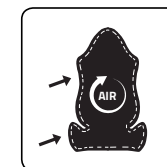

USP

- Tamaño L: asiento extra ancho
- Capacidad de carga máxima recomendada de 150 kg
- Refuerzo lumbar integrado ajustable
- Correas en asiento y respaldo que mejoran la comodidad y la ergonomía
- Estructura de acero laminado en frío extra duradera
- Espuma fría de alta calidad (ventilación óptima)
- Resistente polipiel transpirable
- Sólida estructura de acero
- Reposabrazos 3D ajustables
- Respaldo ajustable/bloqueable en 165°
- Mecanismo de elevación multifunción

RECOMMENDED MAX
LOAD CAPACITY: 150 KG

20 DEGREE TILT/ROCK

ADJUSTABLE 3D ARMREST

UP/DOWN ADJUSTMENT

PRO BELT SUPPORT

STRONG STEEL BASE

165 DEGREE RECLINE

BREATHABLE PU LEATHER
PROVIDES HIGH AIR
CIRCULATION

STRONG CLASS 4 LIFT

NECK CUSHION INCLUDED

BUILD-IN ADJUSTABLE
LUMBAR SUPPORT

POWERFUL MULTIFUNCTIONAL
LIFT