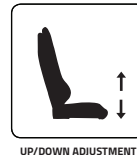

E-SPORT PRO ULTIMATE GAMING CHAIR

PRO LEVEL

L33T-Gaming ha escuchado opiniones de gamers de todo el mundo y se complace en presentar ahora el resultado: la lujosa y cómoda silla gaming E-Sport Ultimate. Se trata de una silla gaming moderna y avanzada que se presenta con multitud de características profesionales tales como un asiento más ancho y grueso y un respaldo de espuma fría de alta calidad que ofrece una ventilación óptima y mejora la comodidad.

SPECS.

Variante de color: Negro con decoración blanca

Altura de la silla: 89 cm
Profundidad de la silla: 75 cm
Ancho de la silla: 53 cm
Material: Polipiel transpirable
Peso bruto del embalaje: 30,2 kg
Peso neto del embalaje: 27,2 kg
Tamaño del embalaje: 90x37,5x68cm

Capacidad de carga máx. recomendada: 180 kg

Aurora ID: 160444

USP

- -Tamaño XXL (capacidad de carga máxima recomendada de 185 kg)
- -Cilindro de gas, clase 4 (A)
- -Asiento extra ancho y grueso
- -Correas en asiento y respaldo que mejoran la comodidad y la ergonomía
- -Estructura de acero reforzado laminado en frío de 2 mm de espesor
- -Espuma fría de alta calidad (gran capacidad de ventilación)
- -Polipiel transpirable extra resistente
- -Base de aluminio ultra resistente a rotura
- -Reposabrazos 3D ajustables
- -Respaldo ajustable en 165°
- -Mecanismo de elevación multi-función

5 706470 105065