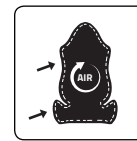

PRO BELT SUPPORT