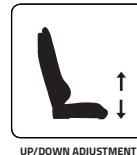

PRO LEVEL

E-SPORT PRO ULTIMATE GAMING CHAIR

L33T-Gaming a pris en compte le retour d'information de gamers du monde entier et est désormais fier de présenter le résultat : le luxueux et confortable E-Sport Ultimate – un fauteuil de gaming sans compromis, à la pointe de l'art, présentant de nombreuses fonctions professionnelles comme un siège plus large et plus épais, ainsi qu'un dossier en mousse froide de haute qualité permettant un niveau de ventilation élevé et un confort optimal.

SPECS.

Variante de couleur:
Noir avec déco. blanche

Hauteur du fauteuil: 89 cm
Profondeur de l'assise: 75 cm
Largeur du fauteuil: 53 cm
Matériau: Simili cuir PU
Emballage P.B.: 30,2 kg
Emballage P.N.: 27,2 kg
Taille de l'emballage: 90x37,5x68cm
Charge maxi. recommandée: 180 kg
Aurora ID: 160444

USP

- -Taille XXL (charge maximale conseillée de 185 Kg.)
- -Vérin pneumatique de classe 4 (A)
- -Siège extra large et épais
- -Sangles intégrées au siège/dossier pour un plus grand confort et une meilleure ergonomie
- -Cadre en acier renforcé, 2 mm d'épaisseur, laminé à froid
- -Mousse froide de haute qualité (capacité de ventilation élevée)
- -Simili cuir PU super résistant et respirant
- -Base aluminium à ultra haute résistance à la rupture
- -Accoudoirs ajustables dans les trois directions
- -Dossier ajustable sur 165°
- -Élévateur multifonction