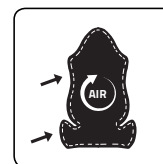

### USP

- Størrelse XL (maks. anbefalet kapacitet på 165 kg)
- Bælter i sæde/ryg sikrer større komfort og bedre ergonomi
- Koldvalset stålramme
- Koldskum af høj kvalitet (høj ventilationsevne)
- Tykt og åndbart PU-læder
- Stærk metal fod
- Justerbare 3D-armlæn
- 180-graders justerbart og låsbart ryglæn
- Multifunktions løftmekanisme

ADJUSTABLE 3D ARMREST

UP/DOWN ADJUSTMENT

PRO BELT SUPPORT

20 DEGREE TILT/ROCK

165 DEGREE RECLINE

BREATHABLE PU LEATHER PROVIDES HIGH AIR CIRCULATION

RECOMMENDED MAX LOAD CAPACITY: 165 KG

LUMBAR & NECK CUSHIONS