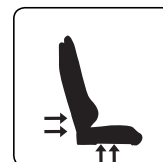

### USP

- Størrelse XL (maks. anbefalet kapacitet på 165 kg)
- Bælter i sæde/ryg sikrer større komfort og bedre ergonomi
- Koldvalset stålramme
- Koldskum af høj kvalitet (høj ventilationsevne)
- Tykt og åndbart PU-læder
- Stærk metal fod
- Justerbare 3D-armlæn
- 180-graders justerbart og låsbart ryglæn
- Multifunktions løftmekanisme

ADJUSTABLE 3D ARMREST

UP/DOWN ADJUSTMENT

PRO BELT SUPPORT

20 DEGREE TILT/ROCK

165 DEGREE RECLINE

BREATHABLE PU LEATHER PROVIDES HIGH AIR CIRCULATION

RECOMMENDED MAX LOAD CAPACITY: 165 KG

LUMBAR & NECK CUSHIONS