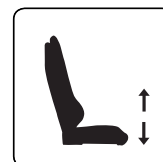

### SPECS.

Farve variant:  
Sort med hvid deco

Stolehøjde: 92 cm  
Stoledybde: 75 cm  
Stolebredde: 53 cm  
Materiale: PU læder  
Emballage bruttovægt: 26 kg  
Emballage nettovægt: 24 kg  
Emballage størrelse: 87x37x65 cm  
Maks. anbefalet kapacitet: 165 kg  
Aurora ID: 160435

### USP

- Størrelse XL (maks. anbefalet kapacitet på 165 kg)
- Bælter i sæde/ryg sikrer større komfort og bedre ergonomi
- Koldvalset stålramme
- Koldskum af høj kvalitet (høj ventilationsevne)
- Tykt og åndbart PU-læder
- Stærk metal fod
- Justerbare 3D-armlæn
- 180-graders justerbart og låsbart ryglæn
- Multifunktions løftmekanisme

ADJUSTABLE 3D ARMREST

UP/DOWN ADJUSTMENT

PRO BELT SUPPORT

20 DEGREE TILT/ROCK

165 DEGREE RECLINE

BREATHABLE PU LEATHER PROVIDES HIGH AIR CIRCULATION

RECOMMENDED MAX LOAD CAPACITY: 165 KG

LUMBAR & NECK CUSHIONS