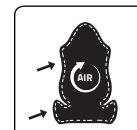

USP

- XXL-Format (max. empfohlene Belastbarkeit 185 kg)
- Klasse 4 (A) Gaszylinder
- Extra breiter und dicker Sitz
- Gurte im Sitz/Rücken für besseren Komfort + Ergonomie
- Rahmen aus kaltgewalztem, 2 mm starkem, verstärktem Stahl
- Hochwertiger Kaltschaum (hohe Belüftungsfähigkeit)
- Besonders robustes, atmungsaktives PU-Kunstleder
- Aluminiumgestell mit ultrahoher Bruchfestigkeit
- Verstellbare 3D-Armlehnen
- 165 Grad verstellbare Rückenlehne
- Multifunktionslift

ADJUSTABLE 3D ARMREST

UP/DOWN ADJUSTMENT

PRO BELT SUPPORT

POWERFUL MULTI LIFT

20 DEGREE TILT/ROCK

165 DEGREE RECLINE

BREATHABLE PU LEATHER PROVIDES HIGH AIR CIRCULATION

REINFORCED STEELFRAME

MAX LOAD CAPACITY: 180KG

NECK & LUMBAR CUSHION

HIGH QUALITY FOAMING

XXL WIDE SEAT & BACKREST

ALUMINIUM BASE WITH ULTRA HIGH BREAKAGE RESISTANCE

STRONG CLASS 4 LIFT

2 INCH PU CASTERS

5 706470 105065