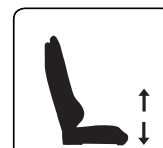

### SPECS.

Variante di colore:

Nera con decorazioni bianche

Altezza sedia: 92 cm

Profondità sedia: 75 cm

Larghezza sedia: 53 cm

Materiale: Pelle PU

Imballo P.L.: 26 kg

Imballo P.N.: 24 kg

Dimensioni imballo: 87x37x65 cm

Capacità di carico massima

consigliata: 165 kg

Aurora ID: 160435

### USP

- Formato XL (capacità di carico massima consigliata 165 kg)
- Cinture integrate nella seduta/nello schienale per un comfort migliore + ergonomia
- Telaio in acciaio laminato a freddo
- Schiuma fredda di alta qualità (grande capacità di ventilazione)
- Spessa pelle PU traspirante
- Robusta base in acciaio
- Braccioli 3D regolabili
- Schienale regolabile a 180° / bloccabile
- Sollevamento multifunzione

ADJUSTABLE 3D ARMREST

UP/DOWN ADJUSTMENT

PRO BELT SUPPORT

20 DEGREE TILT/ROCK

165 DEGREE RECLINE

BREATHABLE PU LEATHER PROVIDES HIGH AIR CIRCULATION

RECOMMENDED MAX LOAD CAPACITY: 165 KG

LUMBAR & NECK CUSHIONS