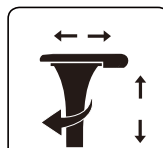

Imballo P.N.: 24 kg

Dimensioni imballo: 87x37x65 cm

Capacità di carico massima

consigliata: 165 kg

Aurora ID: 160435

### USP

- Formato XL (capacità di carico massima consigliata 165 kg)
- Cinture integrate nella seduta/nello schienale per un comfort migliore + ergonomia
- Telaio in acciaio laminato a freddo
- Schiuma fredda di alta qualità (grande capacità di ventilazione)
- Spessa pelle PU traspirante
- Robusta base in acciaio
- Braccioli 3D regolabili
- Schienale regolabile a 180° / bloccabile
- Sollevamento multifunzione