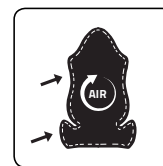

### USP

- Formato XL (capacità di carico massima consigliata 165 kg)
- Cinture integrate nella seduta/nello schienale per un comfort migliore + ergonomia
- Telaio in acciaio laminato a freddo
- Schiuma fredda di alta qualità (grande capacità di ventilazione)
- Spessa pelle PU traspirante
- Robusta base in acciaio
- Braccioli 3D regolabili
- Schienale regolabile a 180° / bloccabile
- Sollevamento multifunzione

ADJUSTABLE 3D ARMREST

UP/DOWN ADJUSTMENT

PRO BELT SUPPORT

20 DEGREE TILT/ROCK

165 DEGREE RECLINE

BREATHABLE PU LEATHER PROVIDES HIGH AIR CIRCULATION

RECOMMENDED MAX LOAD CAPACITY: 165 KG

LUMBAR & NECK CUSHIONS