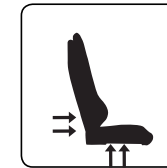

USP

- Tamaño L: asiento extra ancho
- Capacidad de carga máxima recomendada de 150 kg
- Refuerzo lumbar integrado ajustable
- Correas en asiento y respaldo que mejoran la comodidad y la ergonomía
- Estructura de acero laminado en frío extra duradera
- Espuma fría de alta calidad (ventilación óptima)
- Resistente polipiel transpirable
- Sólida estructura de acero
- Reposabrazos 3D ajustables
- Respaldo ajustable/bloqueable en 165°
- Mecanismo de elevación multifunción

RECOMMENDED MAX LOAD CAPACITY: 150 KG

20 DEGREE TILT/ROCK

ADJUSTABLE 3D ARMREST

UP/DOWN ADJUSTMENT

PRO BELT SUPPORT

STRONG STEEL BASE

165 DEGREE RECLINE

BREATHABLE PU LEATHER PROVIDES HIGH AIR CIRCULATION

STRONG CLASS 4 LIFT

NECK CUSHION INCLUDED

BUILD-IN ADJUSTABLE LUMBAR SUPPORT

POWERFUL MULTIFUNCTIONAL LIFT

5 706470 105089