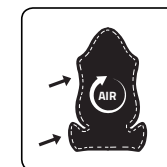

USP

- Tamaño L: asiento extra ancho
- Capacidad de carga máxima recomendada de 150 kg
- Refuerzo lumbar integrado ajustable
- Correas en asiento y respaldo que mejoran la comodidad y la ergonomía
- Estructura de acero laminado en frío extra duradera
- Espuma fría de alta calidad (ventilación óptima)
- Resistente polipiel transpirable
- Sólida estructura de acero
- Reposabrazos 3D ajustables
- Respaldo ajustable/bloqueable en 165°
- Mecanismo de elevación multifunción

RECOMMENDED MAX LOAD CAPACITY: 150 KG

20 DEGREE TILT/ROCK

ADJUSTABLE 3D ARMREST

UP/DOWN ADJUSTMENT

PRO BELT SUPPORT

STRONG STEEL BASE

165 DEGREE RECLINE

BREATHABLE PU LEATHER PROVIDES HIGH AIR CIRCULATION

STRONG CLASS 4 LIFT

NECK CUSHION INCLUDED

BUILD-IN ADJUSTABLE LUMBAR SUPPORT

POWERFUL MULTIFUNCTIONAL LIFT

5 706470 105089