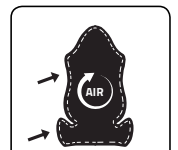

USP

- XL-Format (max. empfohlene Belastbarkeit 165 kg)
- Gurte im Sitz/Rücken für besseren Komfort und Ergonomie
- Rahmen aus kaltgewalztem Stahl
- Hochwertiger Kaltschaum (hohe Belüftungsfähigkeit)
- Dickes, atmungsaktives PU-Kunstleder
- Starkes Stahlgestell
- Verstellbare 3D-Armlehnen
- 180° verstellbare/arretierbare Rückenlehne
- Multifunktionslift

ADJUSTABLE 3D ARMREST

UP/DOWN ADJUSTMENT

PRO BELT SUPPORT

20 DEGREE TILT/ROCK

165 DEGREE RECLINE

BREATHABLE PU LEATHER PROVIDES HIGH AIR CIRCULATION

RECOMMENDED MAX LOAD CAPACITY: 165 KG

LUMBAR & NECK CUSHIONS